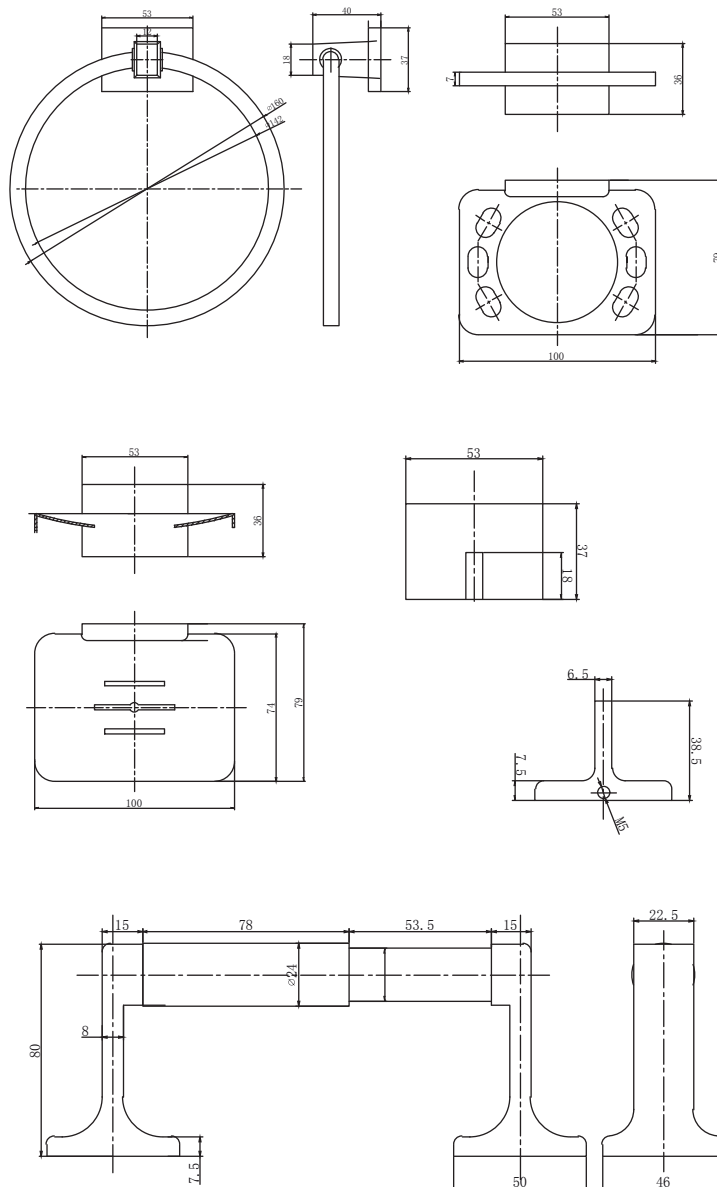

SET DE ACCESORIOS DE BAÑO 5 PIEZAS

Especificaciones Técnicas

Descripción:

- Incluye Porta papel higiénico, gancho simple, aro toalla, porta cepillo, porta jabón.
- Terminación Cromo.

Funcionamiento:

Fijación a muro por dos tornillos en cada soporte.

SET DE ACCESORIOS DE BAÑO 5 PIEZAS MOSSINI

Cód. 21MS0000100

DIBUJO TÉCNICO

*Dimensiones Críticas sin escala

Garantía de 1 año:

Para mayor información sobre la garantía de este producto y otras consultas

[ingrese a www.stretto.cl](http://www.stretto.cl)