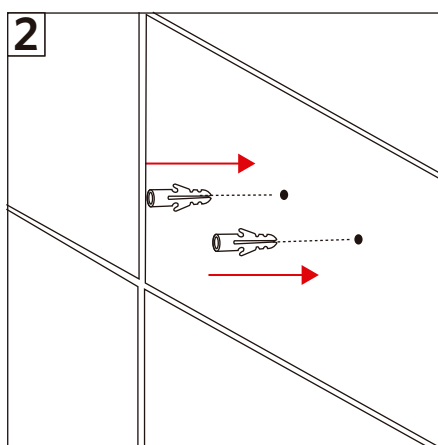

LÍNEA RIMINI COLUMNA DE DUCHA

ESPECIFICACIONES TÉCNICAS

FUNCIONAMIENTO

Columna de ducha con plato de 20 cm de diámetro, cuenta con soporte para maneral ajustable.

CONEXIÓN

A muro.

MATERIAL

Acero inoxidable

INCLUYE

Maneral con 1 función y flexible de ducha 150cm.

Flexible 50cm para adaptar columna a grifería de ducha.

Set de instalación (Incluye fijaciones).

TERMINACIÓN

● Cromo
21ST4000010

DIBUJO TÉCNICO

*Dimensiones críticas sin escala (mm)

1- Marque el muro a través de las perforaciones de la pletina del accesorio con un lápiz.

2- Perfore el muro con una broca de 25 mm.
3- Sobre las marcas realizadas, coloque los tarugos en los orificios.