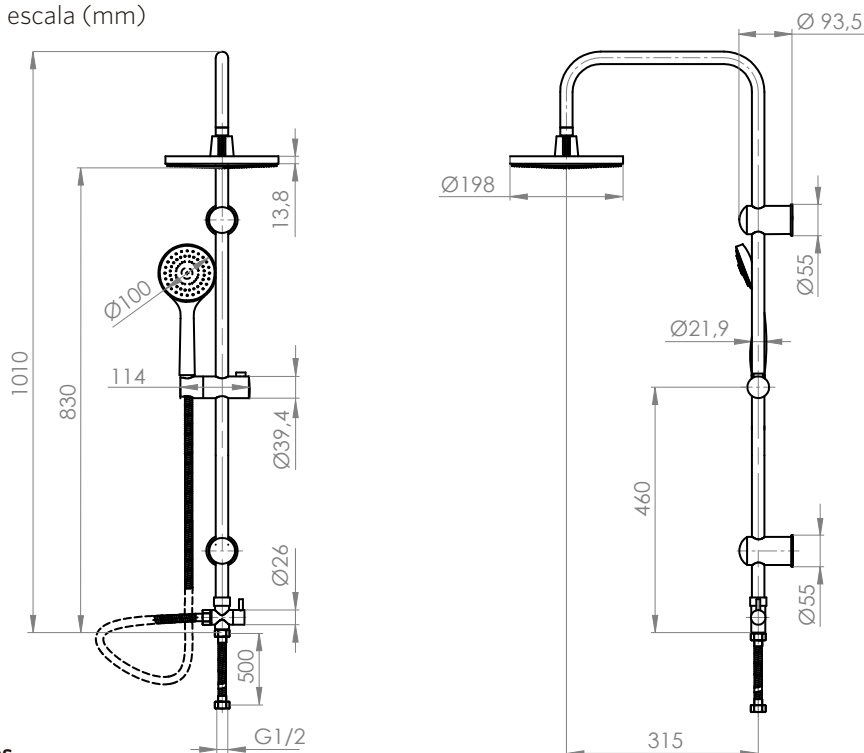

LÍNEA RIMINI COLUMNA DE DUCHA

ESPECIFICACIONES TÉCNICAS

FUNCIONAMIENTO

Columna de ducha con plato de 20 cm de diámetro, cuenta con soporte para maneral ajustable.

CONEXIÓN

A muro.

MATERIAL

Acero inoxidable

INCLUYE

Maneral con 1 función y flexible de ducha 150cm.

Flexible 50cm para adaptar columna a grifería de ducha.

Set de instalación (Incluye fijaciones).

TERMINACIÓN

● Cromo
21ST4000010

DIBUJO TÉCNICO

*Dimensiones críticas sin escala (mm)

Garantía de 2 años

Para más información sobre la garantía de este producto y otras consultas ingrese a www.stretto.cl

LÍNEA RIMINI COLUMNA DE DUCHA

Componentes:

- A. Accesorio.
- B. Pletina.
- C. Tornillos.
- D. Tarugos.

1- Marque el muro a través de las perforaciones de la pletina del accesorio con un lápiz.

2- Perfore el muro con una broca de 25 mm.
3- Sobre las marcas realizadas, coloque los tarugos en los orificios.