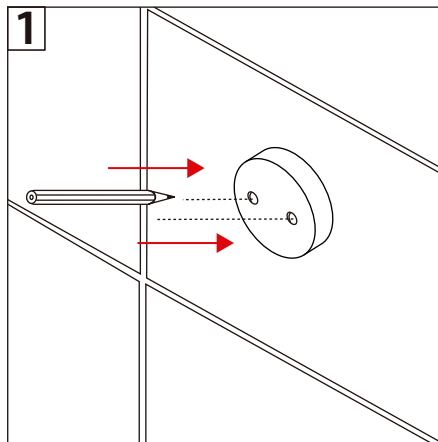

LÍNEA RIMINI COLUMNA DE DUCHA

ESPECIFICACIONES TÉCNICAS

FUNCIONAMIENTO

Columna de ducha con plato de 20 cm de diámetro, cuenta con soporte para maneral ajustable.

CONEXIÓN

A muro.

MATERIAL

Acero inoxidable

INCLUYE

Maneral con 1 función y flexible de ducha 150cm.

Flexible 50cm para adaptar columna a grifería de ducha.

Set de instalación (Incluye fijaciones).

TERMINACIÓN

● Cromo
21ST4000010

DIBUJO TÉCNICO

*Dimensiones críticas sin escala (mm)

Garantía de 2 años

Para más información sobre la garantía de este producto y otras consultas ingrese a www.stretto.cl

LÍNEA RIMINI COLUMNA DE DUCHA

Componentes:

- A. Accesorio.
- B. Pletina.
- C. Tornillos.
- D. Tarugos.

1- Marque el muro a través de las perforaciones de la pletina del accesorio con un lápiz.

2- Perfore el muro con una broca de 25 mm.
3- Sobre las marcas realizadas, coloque los tarugos en los orificios.