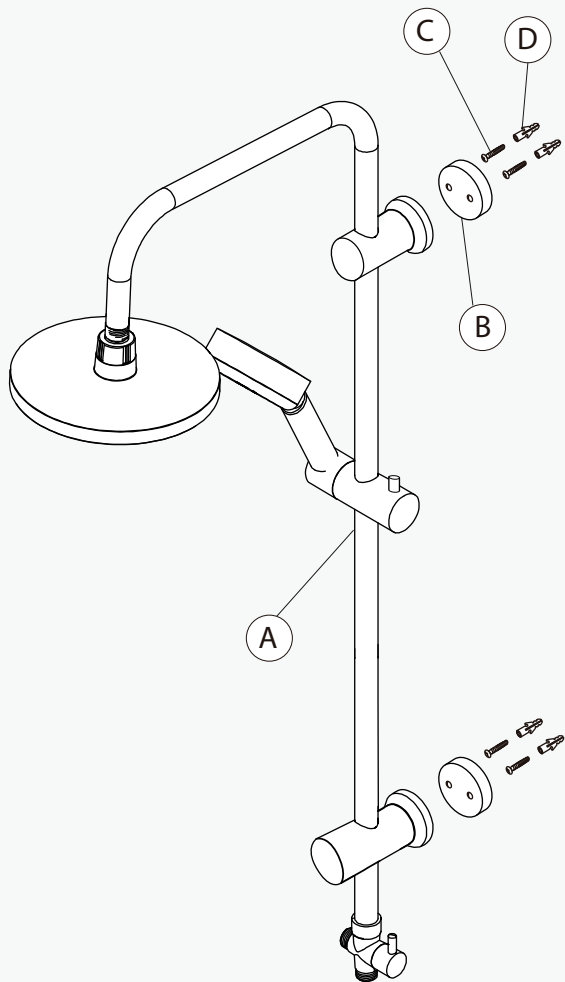

LÍNEA RIMINI COLUMNA DE DUCHA

ESPECIFICACIONES TÉCNICAS

FUNCIONAMIENTO

Columna de ducha con plato de 20 cm de diámetro, cuenta con soporte para maneral ajustable.

CONEXIÓN

A muro.

MATERIAL

Acero inoxidable

INCLUYE

Maneral con 1 función y flexible de ducha 150cm.

Flexible 50cm para adaptar columna a grifería de ducha.

Set de instalación (Incluye fijaciones).

TERMINACIÓN

● Cromo
21ST4000010

DIBUJO TÉCNICO

*Dimensiones críticas sin escala (mm)

Garantía de 2 años

Para más información sobre la garantía de este producto y otras consultas ingrese a www.stretto.cl

LÍNEA RIMINI COLUMNA DE DUCHA

Componentes:

- A. Accesorio.
- B. Pletina.
- C. Tornillos.
- D. Tarugos.

1- Marque el muro a través de las perforaciones de la pletina del accesorio con un lápiz.

2- Perfore el muro con una broca de 25 mm.
3- Sobre las marcas realizadas, coloque los tarugos en los orificios.