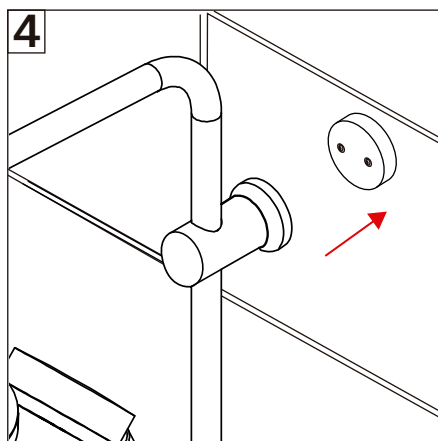

5- Una vez que la pletina este instalada y firme incorporar el accesorio.