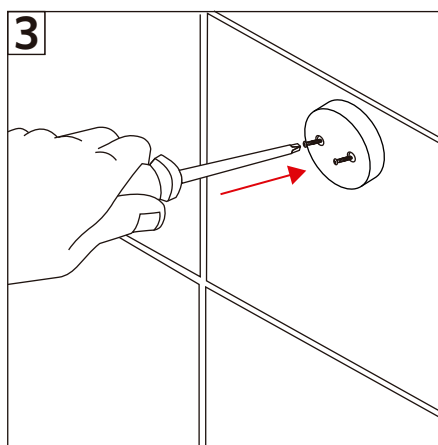

LÍNEA RIMINI COLUMNA DE DUCHA

ESPECIFICACIONES TÉCNICAS

FUNCIONAMIENTO

Columna de ducha con plato de 20 cm de diámetro, cuenta con soporte para maneral ajustable.

CONEXIÓN

A muro.

MATERIAL

Acero inoxidable

Garantía de 2 años

Para más información sobre la garantía de este producto y otras consultas ingrese a www.stretto.cl

LÍNEA RIMINI COLUMNA DE DUCHA

Componentes:

- A. Accesorio.
- B. Pletina.
- C. Tornillos.
- D. Tarugos.

1- Marque el muro a través de las perforaciones de la pletina del accesorio con un lápiz.

2- Perfore el muro con una broca de 25 mm.
3- Sobre las marcas realizadas, coloque los tarugos en los orificios.