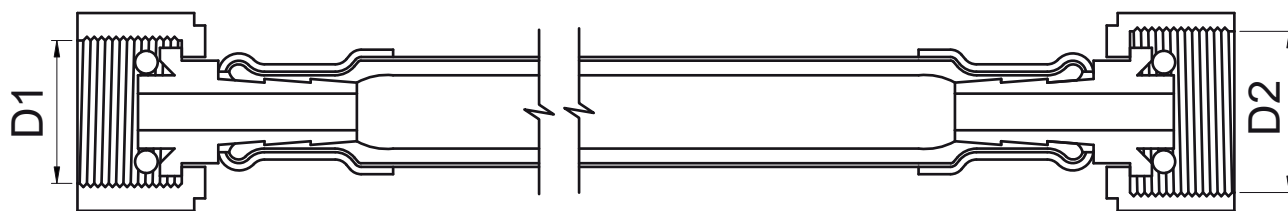

FITTING Y CONEXIONES FLEXIBLE PARA GAS

CODIGO	DESCRIPCION	D1	D2
35GS3504100	Flexible para Gas Hi-Hi 1/2 x 7/8 en 40 cm.	1/2	7/8
35GS3504105	Flexible para Gas Hi-Hi 1/2 x 7/8 en 100 cm.	1/2	7/8
35GS3504110	Flexible para Gas Hi-Hi 1/2 x 1/2 en 60 cm.	1/2	1/2
35GS3504115	Flexible para Gas Hi-Hi 1/2 x 7/8 en 60 cm.	1/2	7/8
35GS3504120	Flexible para Gas Hi-Hi 1/2 x 3/8 en 60 cm.	1/2	3/8
35GS3504125	Flexible para Gas Hi-Hi 1/2 x 1/2 en 100 cm.	1/2	1/2

DIBUJO TÉCNICO

*Dimensiones críticas sin escala (mm)

Garantía de 5 años

Para más información sobre la garantía de este producto y otras consultas
ingrese a www.stretto.cl