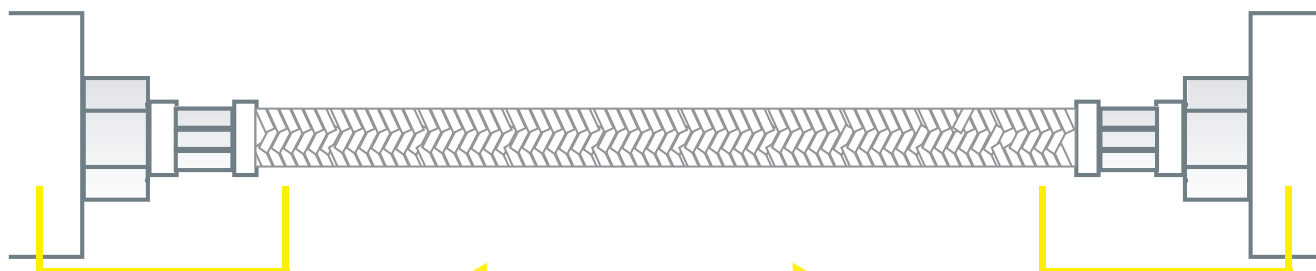

stretto[®]

CONEXION FLEXIBLE

**MULTI
GAS**

FLEXIBLE PARA GAS

HILO 1/2" - HILO 1/2" en 100cm con curva.

35GS3504140

1/2

HILO DERECHO
Al artefacto

CONEXION

1/2

HILO IZQUIERO
Al regulador

Este flexible de gas puede ser utilizado para conectar artefactos estacionarios conectados a una red de gas LICUADO NATURAL o de CAÑERIA.

Fabricación: UE

Laboratorio certificador: DICTUC